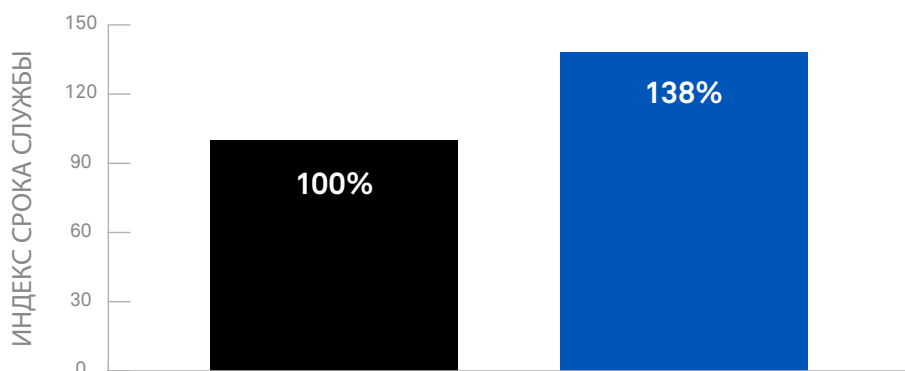

СРАВНЕНИЕ СРОКОВ СЛУЖБЫ ШИН

CAMSO SKS 732

КОНКУРЕНТ

Внутренние испытания при контролируемых условиях продемонстрировали, что Camso SKS 732 **обеспечивает значительно более длительный срок службы** по сравнению с премиум шинами R4.

ОФИЦИАЛЬНЫЙ ДИСТРИБЬЮТОР

camso.co

РАНЕЕ CAMOPLAST SOLIDEAL